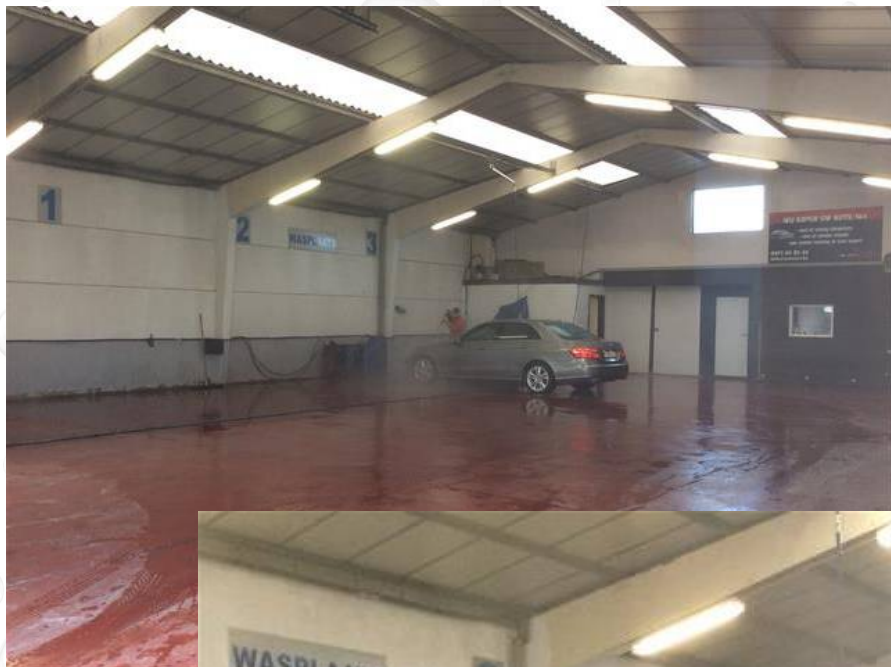

ZONDER AFSpraak

HAND CAR WASH ROESELARE

MEENSESTEENWEG 436a
8800 ROESELARE

0465 346 769
www.handcarwash-roeselare.be

ZONDER AFSPRAAK

HAND CAR WASH ROESELARE

MEENSESTEENWEG 436a
8800 ROESELARE

0465 346 769
www.handcarwash-roeselare.be